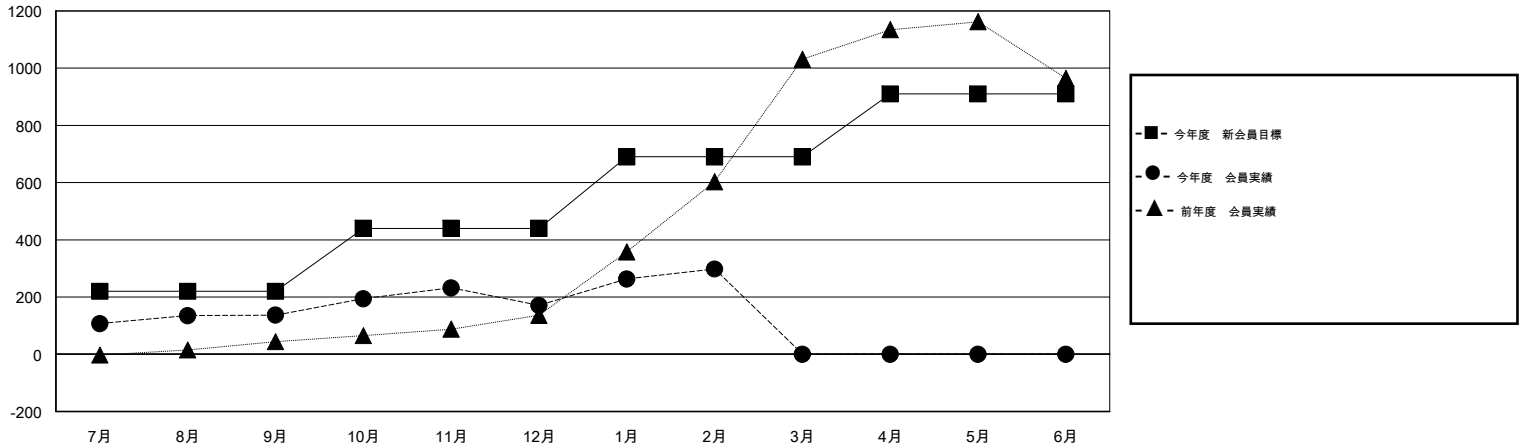

# MONTHLY MEMBERSHIP PROGRESS REPORT

District 334 B

Results as of: 2/28/2015

GMT: Chikao Suzuki

地域 JAPAN

GMT会則地域 5-Jap

クラブ				
結果: 2014-2015				
四半期	新クラブ目標	新クラブ	解散クラブ	純増/減
7月/8月/9月	0	0	0	0
10月/11月/12月	0	0	0	0
1月/2月/3月	1	0	0	0
4月/5月/6月	0	0	0	0

名				
結果: 2014-2015				
四半期	新会員目標	チャーターメン バー/新会員	退会者	純増/減
7月/8月/9月	220	189	52	137
10月/11月/12月	220	120	86	34
1月/2月/3月	250	159	32	127
4月/5月/6月	220	0	0	0

新クラブ目標及び実績累計

会員目標及び実績累計

解散クラブ: 0	64 CLUBS OF 81 一名以上の新会員を登録	男女別
		男性 3,567 (64.28%)
		女性 1,982 (35.72%)
退会者	<a href="#">健康診断データはこちら</a>	家族会員 4,098
物故会員 19		世帯主 1,758
クラブ解散 0		世帯主以外 2,340
その他 151		
合計 170		